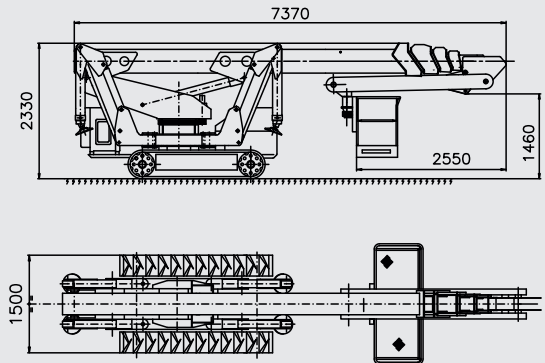

Spyder 300

Cela Srl

Via dei Ponticelli, trav. 1 ^ 2/4 - 25040 Corte Franca (BS)

Tel. +39 030 9884084 r.a. - Fax +39 030 984515 - info@cela-it.com

www.cela.it