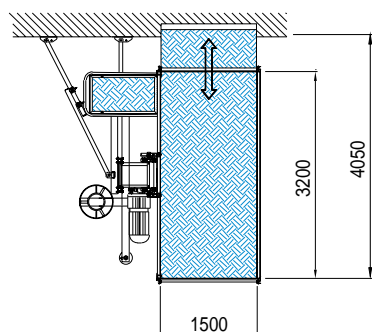

+ 1500 kg v=24 m/min
1 person icon	+ 1400 kg v=12 m/min
2 people icons	+ 1300 kg v=12 m/min
3 people icons	+ 1200 kg v=12 m/min
4 people icons	+ 1100 kg v=12 m/min
5 people icons	+ 1000 kg v=12 m/min
6 people icons	+ 900 kg v=12 m/min
7 people icons	+ 800 kg v=12 m/min

La MABER Costruzioni srl si riserva o termini di legge la proprietà di questo disegno con divieto di riprodurlo o di renderlo noto a terzi o a ditte concorrenti senza la sua autorizzazione. Le misure possono subire variazioni senza preavviso.

CARATTERISTICHE TECNICHE

Altezza max ancorata
Capacità (comprese 7 persone)
Velocità di sollevamento
Capacità (solo materiale)
Velocità di sollevamento
Distanza max tra ancoraggi
Larghezza cabina
Lunghezza cabina
Tensione trifase
Potenza motore
Freno di emergenza meccanico brevettato

TECHNICAL FEATURES

Max anchored height
Capacity (incl. max 7 pers.)
Climbing speed
Capacity (goods only)
Climbing speed
Anchorages max distance
Cage width
Cage length
Three-phase voltage
Power supply
Patented mechanical emergency brake

CARACTERISTIQUES TECHNIQUES

Hauteur max avec ancrages
Capacité (7 pers. incluses)
Vitesse de levage
Capacité (matériaux seulement)
Vitesse de levage
Distance maxi entrè ancrages
Largeur cabine
Longueur cabine
Voltage triphasé
Puissance moteur
Frein d'urgence mécanique breveté

MB C 2000/150

m. 150
kg. 1500
m./min. 12
kg. 1500
m./min. 24
m. 6/9
mm. 1500
mm. 3200
V-Hz 400 - 50
Kw 2x8