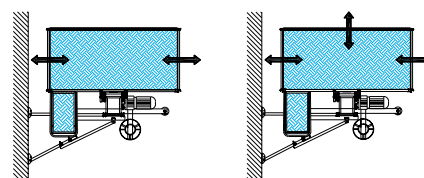

PIATTAFORMA DI TRASPORTO

**TRANSPORT PLATFORM
PLATEFORME DE TRANSPORT**

MOD.

MB C 2000/150

TECNOLOGIE PER SALIRE • TECHNOLOGIES TO CLIMB • TECHNOLOGIE POUR MONTER

MABER®

PIATTAFORMA DI TRASPORTO

TRANSPORT PLATFORM PLATEFORME DE TRANSPORT

MOD.

MB C 2000/150

- Rampa di sbarco con protezioni laterali
- Unloading ramp with side protections
- Abattant avec protections latérales

- Griglia anti-schiacciamento
- Anti-crushing grate
- Grille anti-écrasement