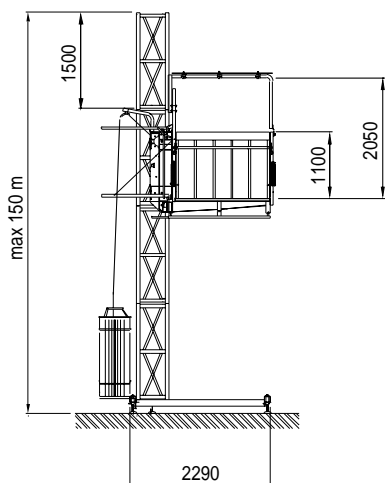

+ 1500 kg v=24 m/min
1 person icon	+ 1400 kg v=12 m/min
2 people icons	+ 1300 kg v=12 m/min
3 people icons	+ 1200 kg v=12 m/min
4 people icons	+ 1100 kg v=12 m/min
5 people icons	+ 1000 kg v=12 m/min
6 people icons	+ 900 kg v=12 m/min
7 people icons	+ 800 kg v=12 m/min

La MABER Costruzioni srl si riserva o termini di legge la proprietà di questo disegno con divieto di riprodurlo o di renderlo noto a terzi o a ditte concorrenti senza la sua autorizzazione. Le misure possono subire variazioni senza preavviso.

CARATTERISTICHE TECNICHE

Altezza max ancorata
Capacità (comprese 7 persone)
Velocità di sollevamento
Capacità (solo materiale)
Velocità di sollevamento
Distanza max tra ancoraggi
Larghezza cabina
Lunghezza cabina
Tensione trifase
Potenza motore
Freno di emergenza meccanico brevettato

TECHNICAL FEATURES

Max anchored height
Capacity (incl. max 7 pers.)
Climbing speed
Capacity (goods only)
Climbing speed
Anchorages max distance
Cage width
Cage length
Three-phase voltage
Power supply
Patented mechanical emergency brake

CARACTERISTIQUES TECHNIQUES

Hauteur max avec ancrages
Capacité (7 pers. incluses)
Vitesse de levage
Capacité (matériaux seulement)
Vitesse de levage
Distance maxi entrè ancrages
Largeur cabine
Longueur cabine
Voltage triphasé
Puissance moteur
Frein d'urgence mécanique breveté

MB C 2000/150

m. 150
kg. 1500
m./min. 12
kg. 1500
m./min. 24
m. 6/9
mm. 1500
mm. 3200
V-Hz 400 - 50
Kw 2x8