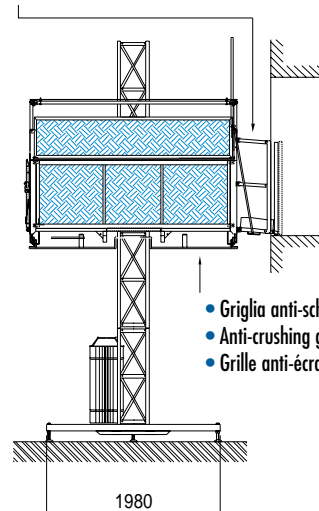

PIATTAFORMA DI TRASPORTO

**TRANSPORT PLATFORM
PLATEFORME DE TRANSPORT**

MOD.

MB C 2000/150

TECNOLOGIE PER SALIRE • TECHNOLOGIES TO CLIMB • TECHNOLOGIE POUR MONTER

MABER®

PIATTAFORMA DI TRASPORTO

TRANSPORT PLATFORM PLATEFORME DE TRANSPORT

MOD.

MB C 2000/150

- Rampa di sbarco con protezioni laterali
- Unloading ramp with side protections
- Abattant avec protections latérales

- Griglia anti-schiacciamento
- Anti-crushing grate
- Grille anti-écrasement