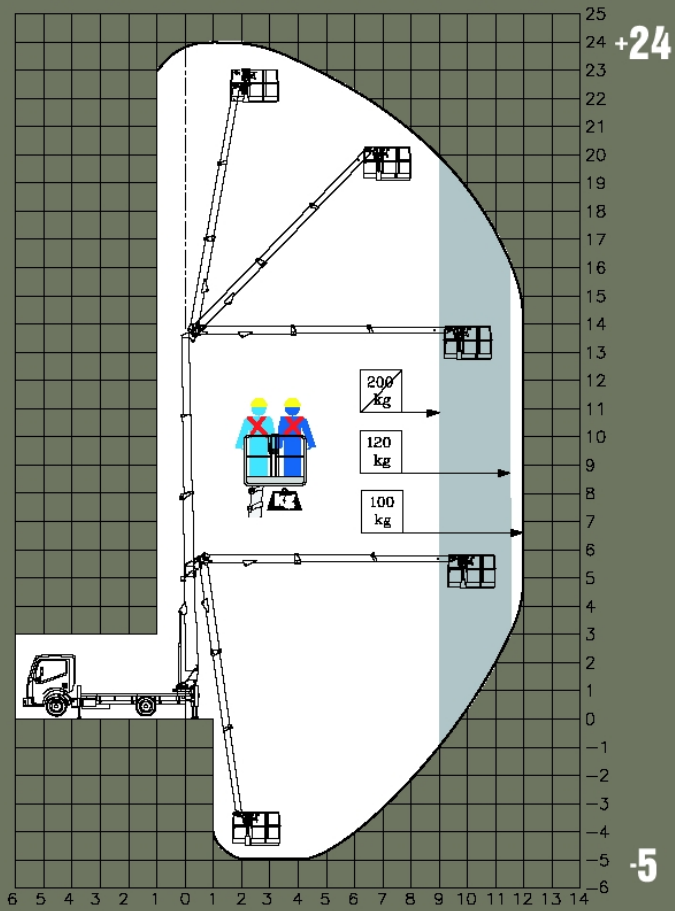

	24,00 m
	-5,00 m
	22,00 m
	12,00 m
	14,00 m
	200 kg
	360°
	ALLUMINIUM 0,7X0,7X1,1 1,4X0,7X1,1 1,8X0,7X1,1
	225 KG
	H + H
	90°+90°
	ELECTRONIC
	MIN. 3,5 T

DT24

{gallery}dt24_{/gallery}